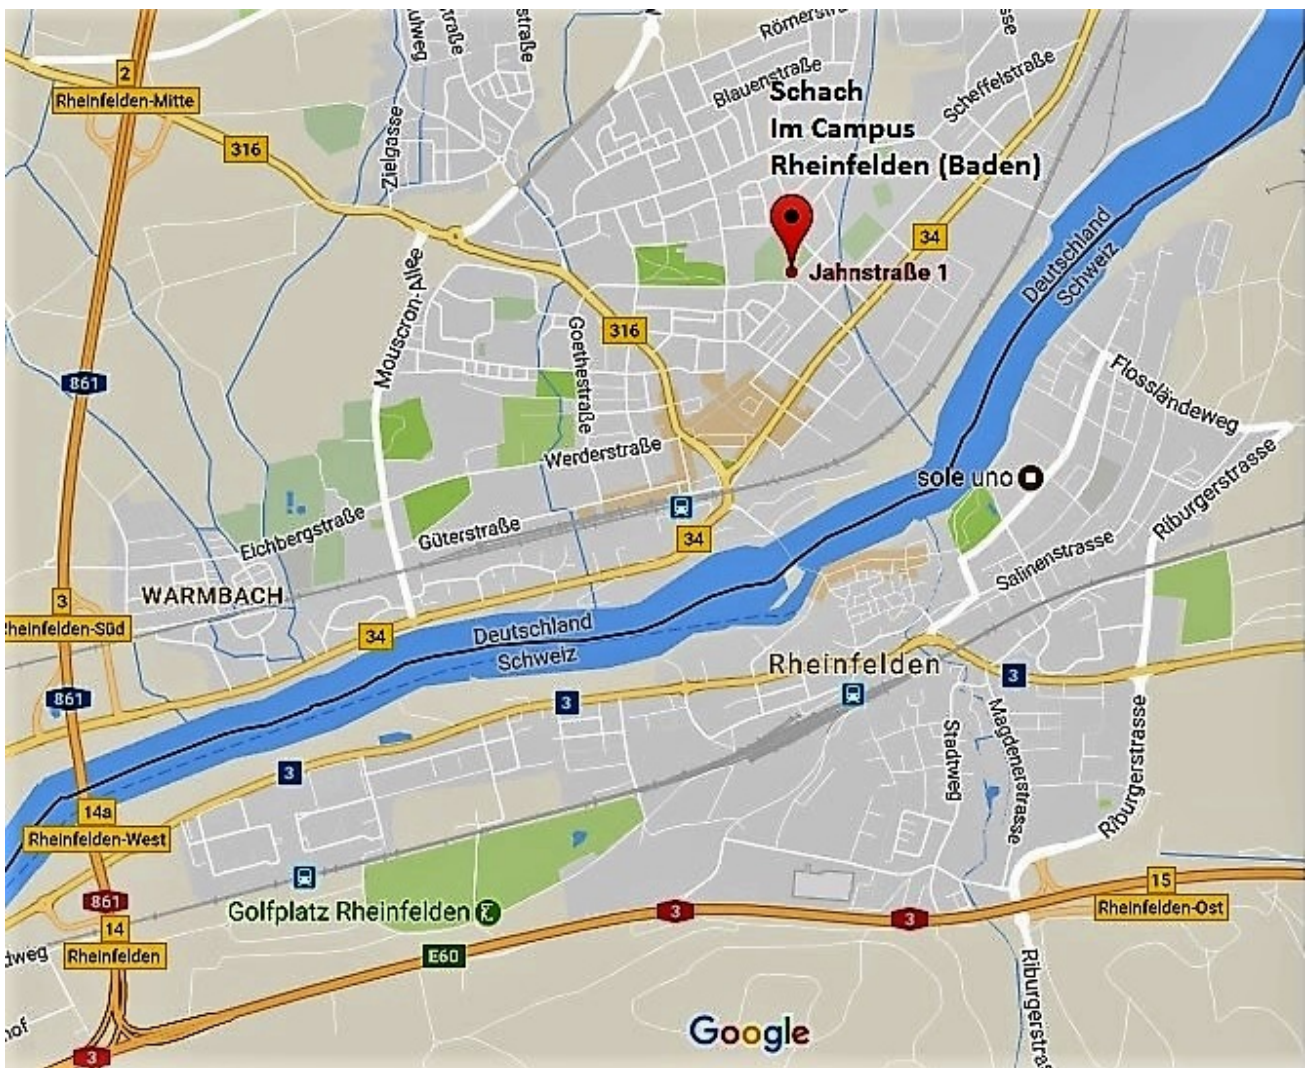

Campus Rheinfelden, gesehen ab Parkplatz
Jahnstraße 1, D-79618 Rheinfelden (Baden)

Viel Erfolg und eine gute Zeit in Rheinfelden!